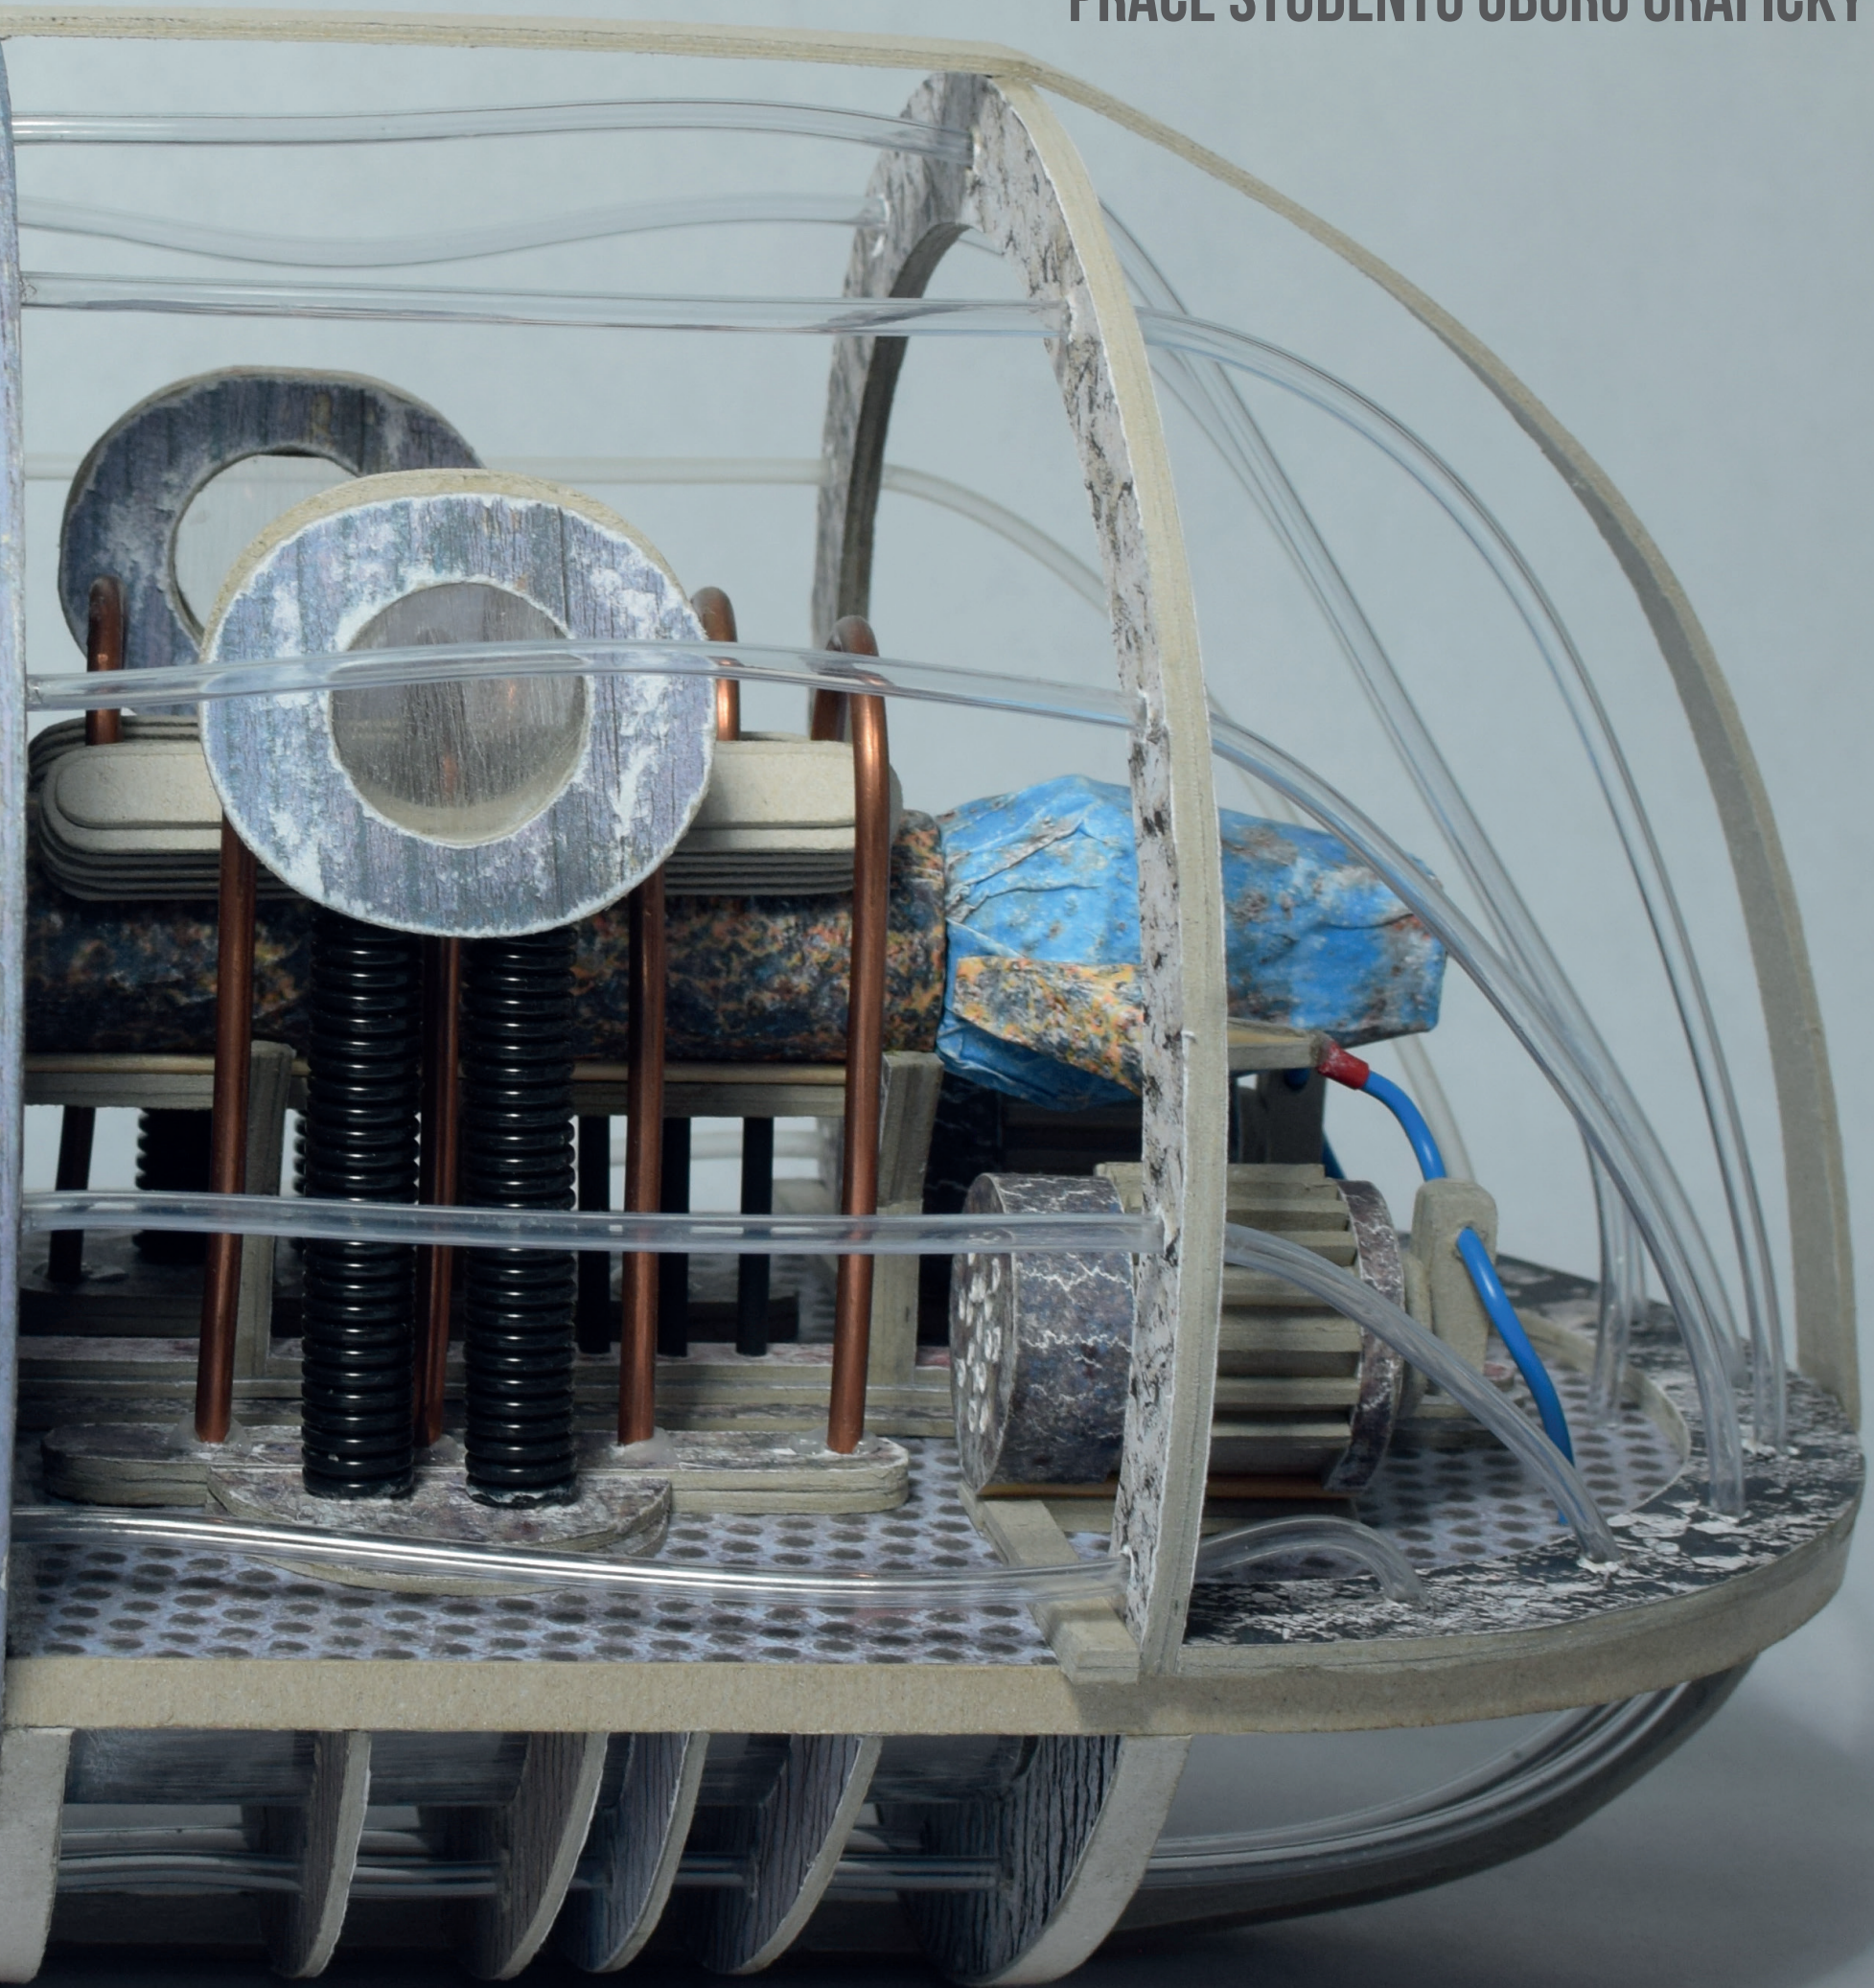

# PROSTOR

PRO TVORBU  
PRÁCE STUDENTŮ OBORU GRAFICKÝ DESIGN

STŘEDNÍ PRŮMYSLOVÁ ŠKOLA OTTY WICHTERLEHO, CENTRUM VELKÉ PORČÍ – WWW.SPSOW.CZ

11. DUBNA – 19. KVĚTNA 2024 – ZELENÝ DOMEČEK – POLICE NAD METUJÍ

VÝSTAVU POŘÁDÁ SPŠOW A MERKUR POLICE O.P.S.  
S PODPOROU MĚSTA POLICE NAD METUJÍ

STŘEDNÍ PRŮMYSLOVÁ ŠKOLA  
OTTY WICHTERLEHO

MUZEUM  
PAPÍROVÝCH MODELŮ

POLICE NAD METUJÍ